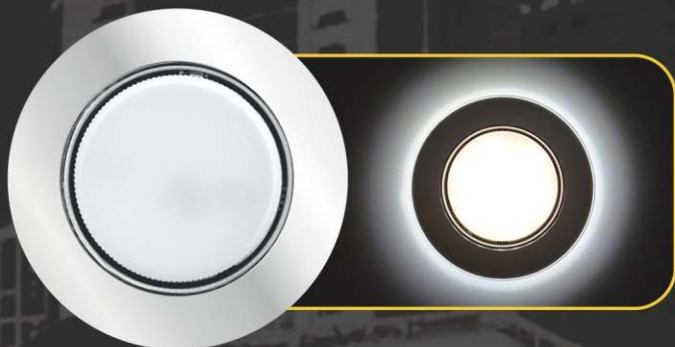

GLAMUR 5360

4200K

НЕЙТРАЛЬНЫЙ БЕЛЫЙ СВЕТ

6500K

ХОЛОДНЫЙ БЕЛЫЙ СВЕТ

EKS

GLAMUR 5370

GLAMUR 53002 МАТОВЫЙ

GLAMUR 5380

GLAMUR 53003 ЗЕРКАЛО

GLAMUR 53001 МАТОВЫЙ

GLAMUR 53004 ЗЕРКАЛО

4200K

6500K

НЕЙТРАЛЬНЫЙ БЕЛЫЙ СВЕТ

ХОЛОДНЫЙ БЕЛЫЙ СВЕТ