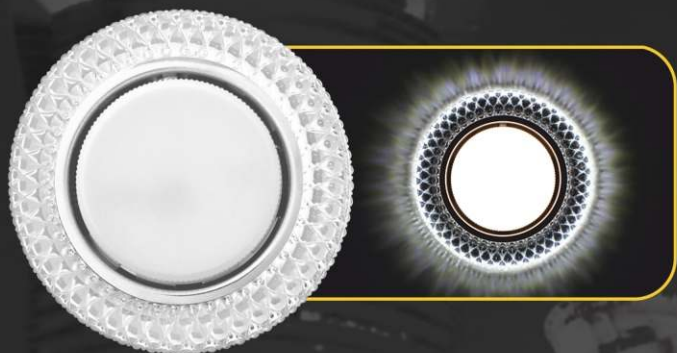

GLAMUR 5360

4200K

НЕЙТРАЛЬНЫЙ БЕЛЫЙ СВЕТ

6500K

ХОЛОДНЫЙ БЕЛЫЙ СВЕТ

EKS

GLAMUR 5370

GLAMUR 53002 МАТОВЫЙ

GLAMUR 5380

GLAMUR 53003 ЗЕРКАЛО

GLAMUR 53001 МАТОВЫЙ

GLAMUR 53004 ЗЕРКАЛО

4200K

6500K

НЕЙТРАЛЬНЫЙ БЕЛЫЙ СВЕТ

ХОЛОДНЫЙ БЕЛЫЙ СВЕТ